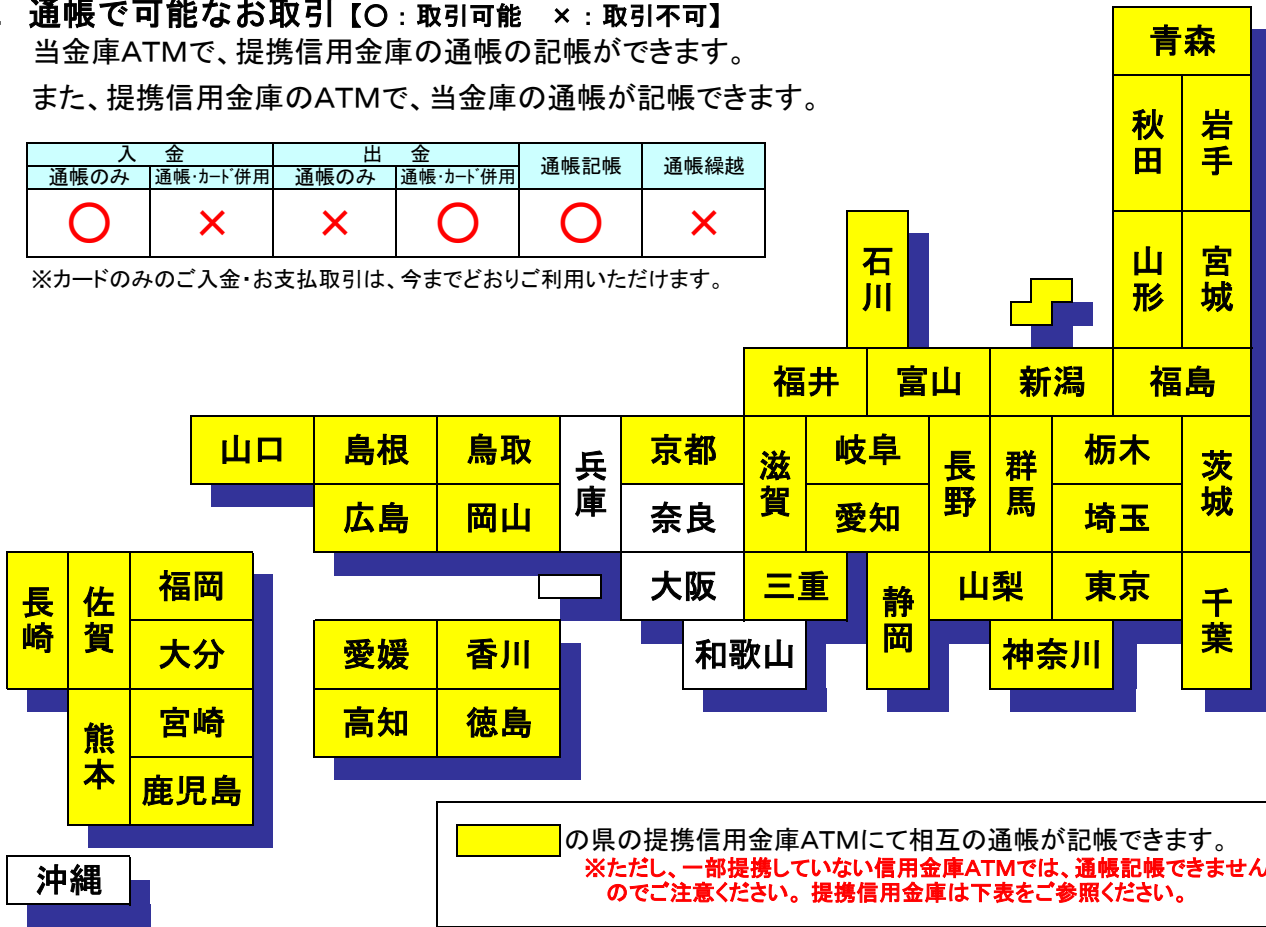

A T Mでの通帳お取引のお知らせ

当金庫を含め、全国224信用金庫のATMで相互に通帳記帳をご利用いただけます。
【平成28年2月15日現在】

北海道

1. 通帳で可能なお取引【○：取引可能 ×：取引不可】
  当金庫ATMで、提携信用金庫の通帳の記帳ができます。
  また、提携信用金庫のATMで、当金庫の通帳が記帳できます。

入金		出金		通帳記帳	通帳繰越
通帳のみ	通帳・カード併用	通帳のみ	通帳・カード併用		
○	×	×	○	○	×

※カードのみのご入金・お支払取引は、今までどおりご利用いただけます。

2. 通帳お取引が可能な提携信用金庫

空知信用金庫 苫小牧信用金庫 北門信用金庫 伊達信用金庫 北空知信用金庫 日南信用金庫 渡島信用金庫 江差信用金庫 小樽信用金庫 稚内信用金庫 留萌信用金庫 北星信用金庫 帯広信用金庫 釧路信用金庫 大地みらい信用金庫 北見信用金庫 網走信用金庫 遠軽信用金庫 東奥信用金庫 青い森信用金庫	会津信用金庫 郡山信用金庫 白河信用金庫 須賀川信用金庫 真田信用金庫 二本松信用金庫 福島信用金庫 高崎信用金庫 桐生信用金庫 アイオー信用金庫 利根郡信用金庫 館林信用金庫 北群馬信用金庫 しなの信用金庫 足利小山信用金庫 栃木信用金庫 鹿沼相互信用金庫 佐野信用金庫 大田原信用金庫 烏山信用金庫 結城信用金庫	興産信用金庫 さわか信用金庫 東京シティ信用金庫 芝信用金庫 東有信用金庫 小川信用金庫 足立成和信用金庫 東京三協信用金庫 西京信用金庫 昭信信用金庫 目黒信用金庫 世田谷信用金庫 東京信用金庫 城北信用金庫 滝野川信用金庫 豊島信用金庫 青梅信用金庫 多摩信用金庫	富山信用金庫 富岡信用金庫 新湊信用金庫 にかわ信用金庫 水見伏木信用金庫 砺波信用金庫 石動信用金庫 のと共栄信用金庫 北陸信用金庫 鶴来信用金庫 興能信用金庫 ※福井信用金庫 敦賀信用金庫 敦賀信用金庫 越前信用金庫 しずおか信用金庫 静岡信用金庫 浜松信用金庫 浜津信用金庫 三島信用金庫 富士宮信用金庫 田原信用金庫 島田信用金庫 新井信用金庫 熱川信用金庫 富士信用金庫 遠州信用金庫	愛知信用金庫 豊橋信用金庫 岡崎信用金庫 いちい信用金庫 瀬戸信用金庫 瀬半田信用金庫 知多信用金庫 豊川信用金庫 豊田信用金庫 碧海信用金庫 西尾信用金庫 蒲郡信用金庫 尾西信用金庫 中東信用金庫 津信用金庫 北伊勢上野信用金庫 三重信用金庫 桑名信用金庫 紀北信用金庫 滋賀中央信用金庫 長浜信用金庫 湖東信用金庫 京都北都信用金庫	おかやま信用金庫 水島信用金庫 津山信用金庫 玉島信用金庫 北備信用金庫 吉備信用金庫 日生信用金庫 備前信用金庫 広島信用金庫 呉信用金庫 しまなみ信用金庫 広島みどり信用金庫 秋山口信用金庫 西中国信用金庫 東山口信用金庫 徳島信用金庫 阿南信用金庫 高松信用金庫 観音寺信用金庫 香川信用金庫 愛媛信用金庫 宇和島信用金庫 東予信用金庫 高知信用金庫	福岡信用金庫 福岡ひびき信用金庫 大牟田信用金庫 筑後信用金庫 田川信用金庫 大川信用金庫 遠賀信用金庫 唐津信用金庫 佐賀信用金庫 伊万里信用金庫 九州ひぜん信用金庫 たちばな信用金庫 熊本信用金庫 熊本第一信用金庫 天草信用金庫 大分信用金庫 大分みらい信用金庫 白田信用金庫 宮崎信用金庫 都城信用金庫 延岡信用金庫 南郷信用金庫 鹿児島信用金庫 鹿児島相互信用金庫 奄美大島信用金庫

※H28.2.15 福井県の武生信用金庫は福井信用金庫と合併し、福井信用金庫になりました。

詳しくは窓口へおたずねください。